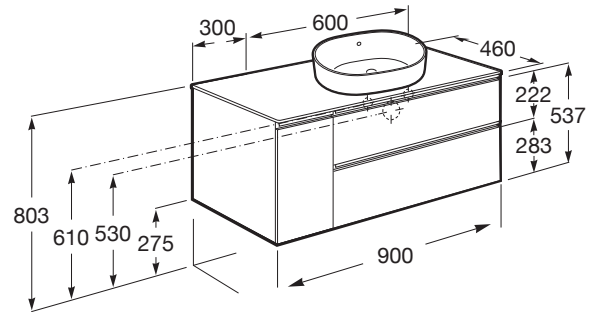

THE GAP

Mueble base de dos cajones para lavabo de sobre encimera derecha

MEDIDAS

Longitud	900 mm
Anchura	460 mm
Altura	537 mm

COLORES Y ACABADOS

548 Azul mate

PVPR (IVA INCLUIDO)

853,05 €

DIBUJOS TÉCNICOS

CARACTERÍSTICAS

Mueble base de dos cajones para lavabo de sobre encimera en posición derecha compatible. No incluye lavabo ni grifería.

Apertura mano derecha

Combinación de puertas y cajones: 1 Puerta y 2 Cajones

Configuración de orificios: Sin agujeros

Estructura del mueble: Combinación de puertas y cajones

Material: Aglomerado

Material de la repisa: Aglomerado

Posición de la grifería: Central

Posición del lavabo: Derecha